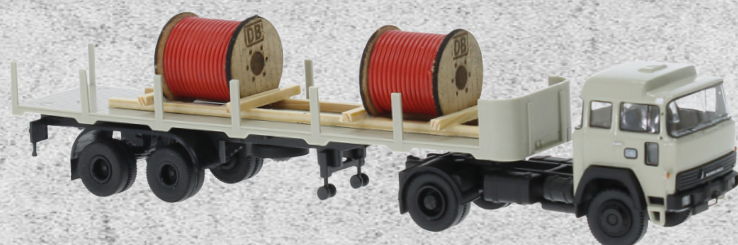

MAN 26.280 DHAK, gelb ▲  
Nr. 78102 27.95 €

MAN F7 Sattelzug ▲  
„Köln Zucker“  
Nr. 78150 35.95 €

MAN F7 ▲  
Sattelzugmaschine der DB  
Nr. 78161 24.95 €

Henschel F 161S ▲  
Sattelzugmaschine  
Nr. 82250 24.95 €