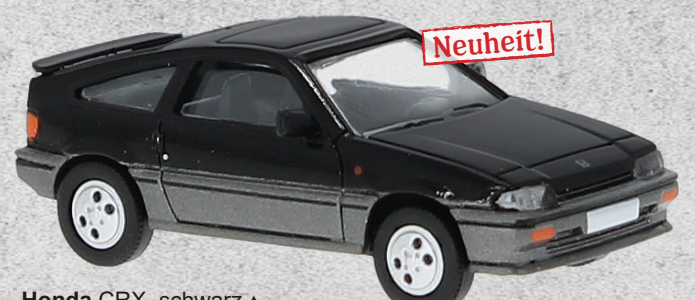

Ford Escort MK II RS 2000, weiß ▲  
Nr. PCX870722 22.95 €

Opel Kadett E CarAvan, weiß ▲  
Nr. PCX870496 22.95 €

Opel Kadett E CarAvan, weinrot ▲  
Nr. PCX870499 22.95 €

Honda CRX, rot ▲  
Nr. PCX870468 22.95 €